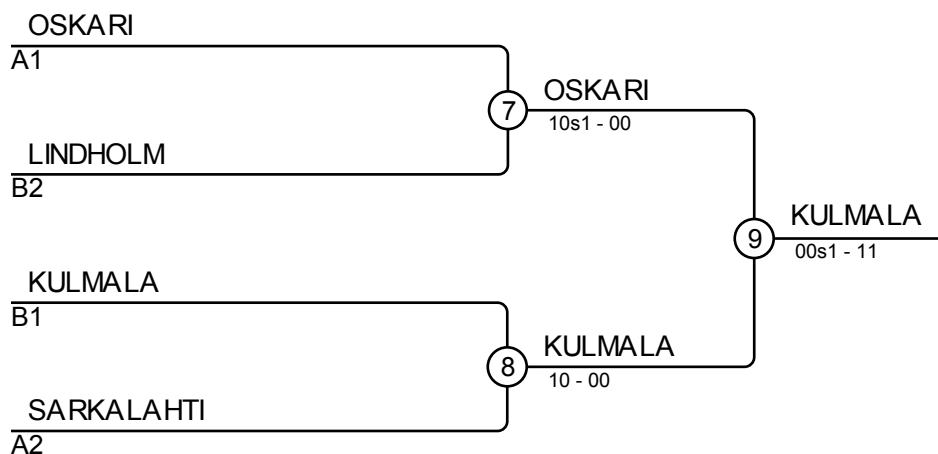

Salikisa 7.11.2021 Nääshalli P13-35,0

Competitors A

Competitors: 6

#	Name	Grade	Club	1	2	3	Wins	Pts	Pos
1	Severi SARKALAHTI	6.kyu	Nokian judo			10	1	10	2
2	Jylhä OSKARI	4.kyu	Syokonkan	10			1	10	1
3	Lotta NIEMI	5.kyu	Nokian judo		1		1	1	3

Matches A

Match	White	Blue	Result	Time
1	Severi SARKALAHTI 1 2	Jylhä OSKARI	00-11	0:18
3	Severi SARKALAHTI 1 3	Lotta NIEMI	10-01	0:51
5	Jylhä OSKARI 2 3	Lotta NIEMI	00-01	2:00

Competitors B

#	Name	Grade	Club	4	5	6	Wins	Pts	Pos
4	Konsta LINDHOLM	5.kyu	Nokian judo		10		1	10	2
5	Eino HAAPANIEMI	6.kyu	Syokonkan				0	0	3
6	Hilla KULMALA	4.kyu	Tampereen judo	10	10		2	20	1

Matches B

Match	White	Blue	Result	Time
2	Konsta LINDHOLM 4 5	Eino HAAPANIEMI	10-00	0:36
4	Konsta LINDHOLM 4 6	Hilla KULMALA	00-11	0:25
6	Eino HAAPANIEMI 5 6	Hilla KULMALA	00-10	0:07

Results

Pos	Name
1	Hilla KULMALA , Tampereen judo
2	Jylhä OSKARI, Syokonkan
3	Konsta LINDHOLM, Nokian judo
3	Severi SARKALAHTI , Nokian judo